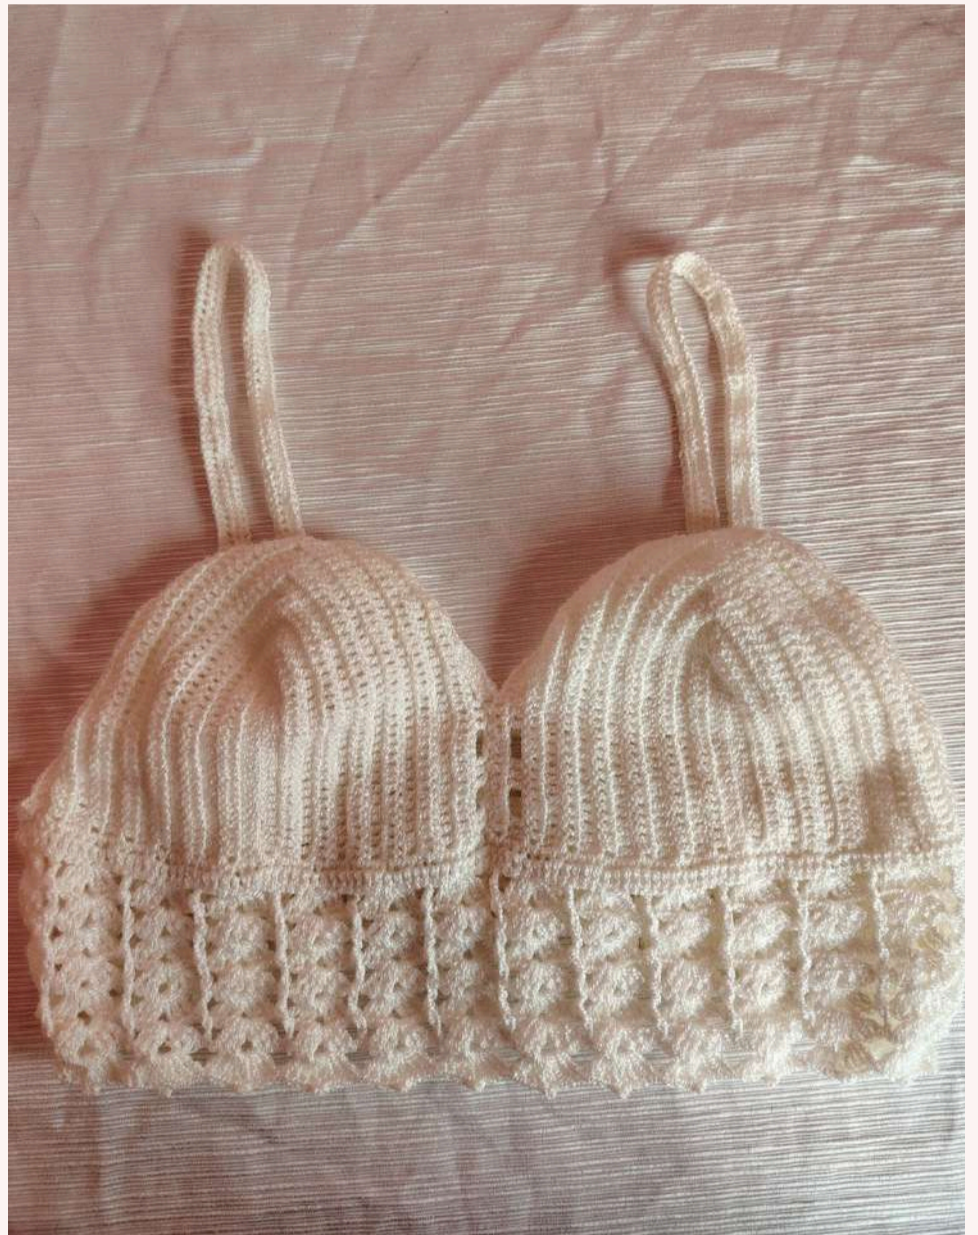

PASIÓN

Tallas S, M, L

Tejido a mano en diferentes colores
bajo pedido

40Bs.

CONFORT

Talla S, M, L

Tejido a mano ideal para tu estilo

40 Bs

SIRENA

Talla S, M, L

Tejido a mano con bellos detalles

40 Bs